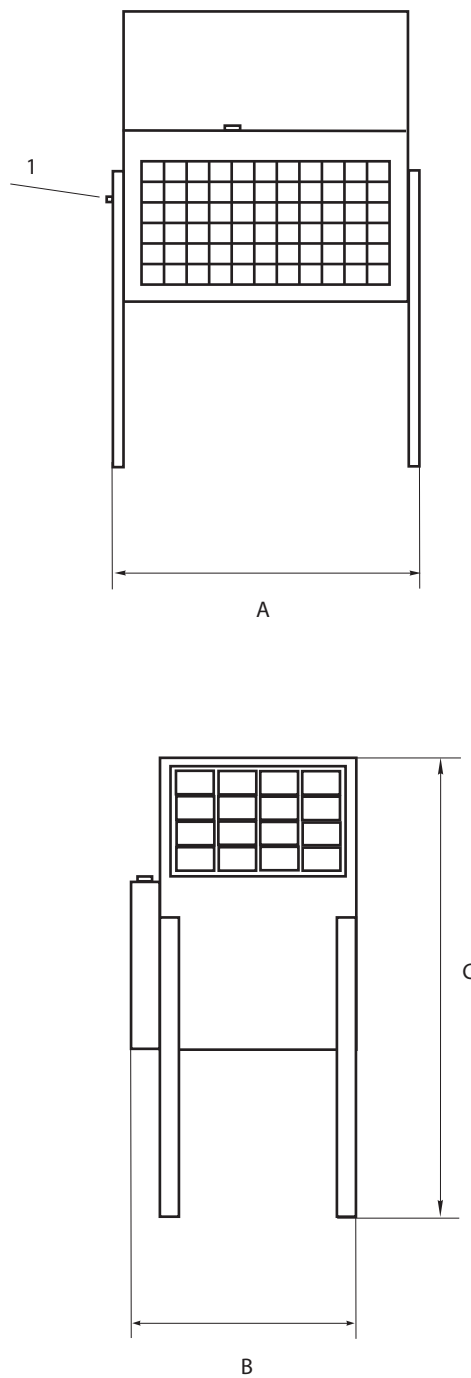

Sähköliitännät*		TT 4 Eko	2000 Turbo
Jännite	teho		
220-240V 1AC 50/60Hz	kW(A)	1,3 (10)	
400-440V 3NAC 50/60 Hz	kW(A)		5,2 (10)
Lämmitysteho	kW		3,2
Liitännät			
Ilmamäärä	m³/h	1500	1500
Poistoyhde	ø(mm)	15	15
Kylmäaine		407 C	407 C
Äänitasot			
Ilmassa oleva äänitaso	dB(A)	<70	<70
Lämmönlouovutus			
% kokonaistehosta, maks.		15	15
Kuljetustiedot			
Paino	netto, kg	55	60
	kuljetuspakkauksessa, kg	60	65
Kuljetustilavuus	m³	0.17	0.18
	kuljetuspakkauksessa, m³	0.30	0.30
Lisävarusteet			
Kondenssivesipumppu		x	x
Hygrostaatti		x	x
Kattopuhallin		x	x
Mitat mm:nä			
A Leveys		610	610
B Syvyys		410	470
C Korkeus		960	960
1 Lauhdesiliitettä			

Electrolux

ELECTROLUX PROFESSIONAL OY Pesulakoneet
PL 185, 00511 Helsinki
Puhelin: 09-39611 Telefax: 09-3961 2555
Internet: www.electrolux.fi/laundrysystems, Sähköposti: els.info@electrolux.fi

Share more of our thinking at www.electrolux.com

Pidätämme oikeuden muutoksiin.